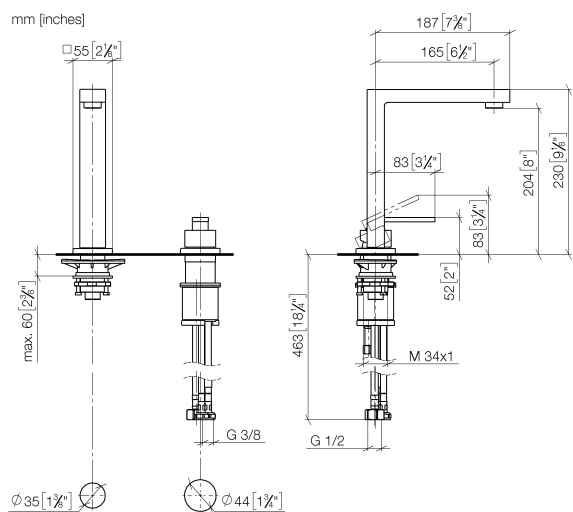

32 805 680

Diagramme de débit

Certificats

GDV_0400283.

WRAS_1909073.

LGA_18887.

ETA_18986.