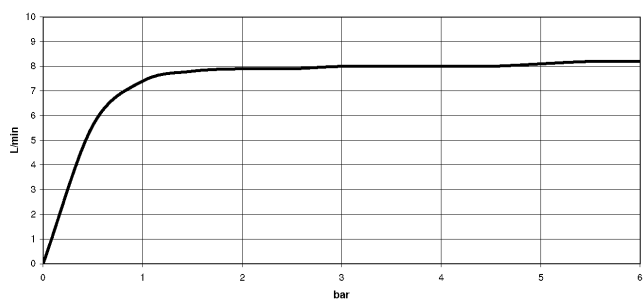

Diagramme de débit

Certificats

GDV_0400283.

WRAS_1909073.

LGA_18887.

ETA_18986.