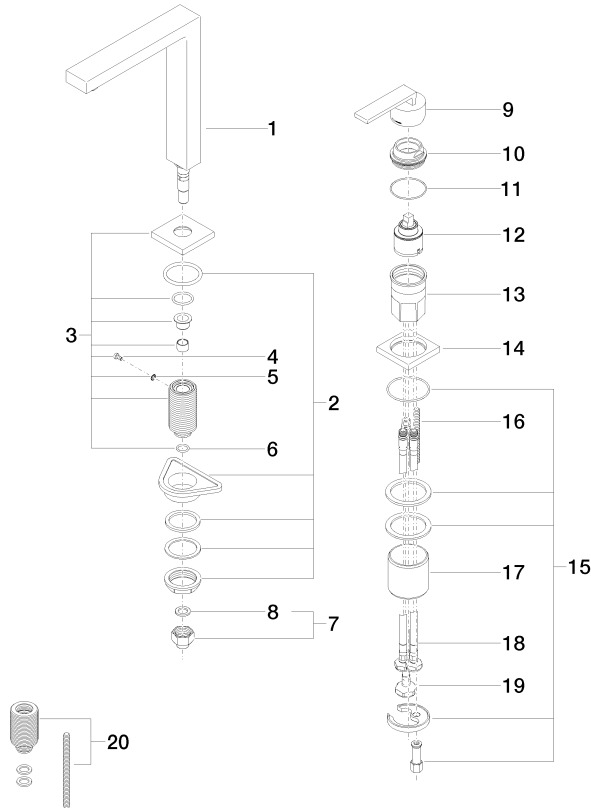

32 805 680

- saillie 165 mm
- bec pivotant 360°
- jet enrichi en air
- hauteur de robinetterie 230 mm
- hauteur jusqu'au mousseur: 205 mm
- rosace individuelle 55 x 55 mm
- diamètre de percement du bec 35 mm
- diamètre de percement mitigeur monocommande 44 mm
- débit d'eau maxi. 8 l/min avec une pression d'écoulement de 3 bars
- sans plomb
- Ce produit contribue au respect des exigences des systèmes d'évaluation des bâtiments écologiques, par exemple LEED®, BREEM®, DGNB

Certificats

GDV_0400283.

WRAS_1909073.

LGA_18887.

ETA_18986.

32 805 680

Liste des pièces de rechange

N°	Article Numéro	Désignation	Fréquence de montage	Délai de livraison
1	90 11 06 192 04-00	bec déverseur	1	10
2	04 23 10 044 01 90	set de fixation	1	2
3	90 27 78 023 00-00	rosace	1	10
4	09 30 30 057 90	vis	1	2
5	09 30 11 028 90	rondelle	1	2
6	90 14 10 077 00 90	joint	1	2
7	04 24 04 166 10 90	raccord à vis	1	2
8	90 14 20 002 00 90	joint	1	2
9	90 20 78 040 00-00	poignée	1	10
10	09 24 04 142-00	écrou	1	10
11	09 14 10 037 90	joint	1	2
12	90 15 05 045 00 90	cartouche	1	2
13	09 30 01 100 10 90	douille	1	2
14	09 27 78 007-00	rosace	1	10
15	04 30 11 038 02 90	set de fixation	1	2
16	09 31 11 011 90	tige	1	2
17	09 18 40 079 90	douille	1	2
18	04 30 04 104 00 90	flexible	2	2
19	04 30 04 019 00 90	flexible	1	2
20	12 802 970 90	Set de rallonges -	1	60